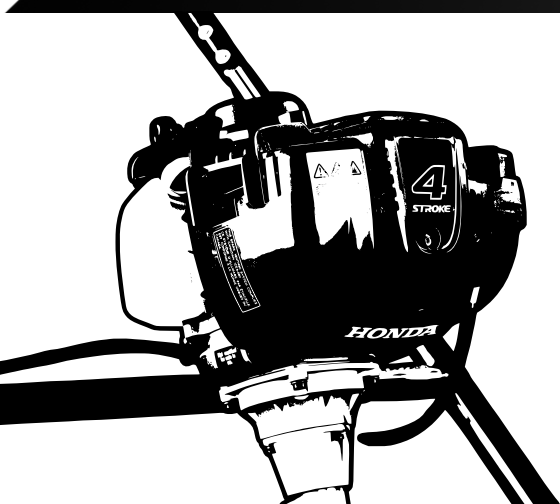

MOTEUR OHC LE PLUS LÉGER AU MONDE

Rigoureusement testé et approuvé par des professionnels pour sa fiabilité et sa performance.

Le Honda GX25 est prêt à l'emploi et est **entièrement compatible** avec toutes les unités Magic Scream existantes.

25% PLUS LÉGER !